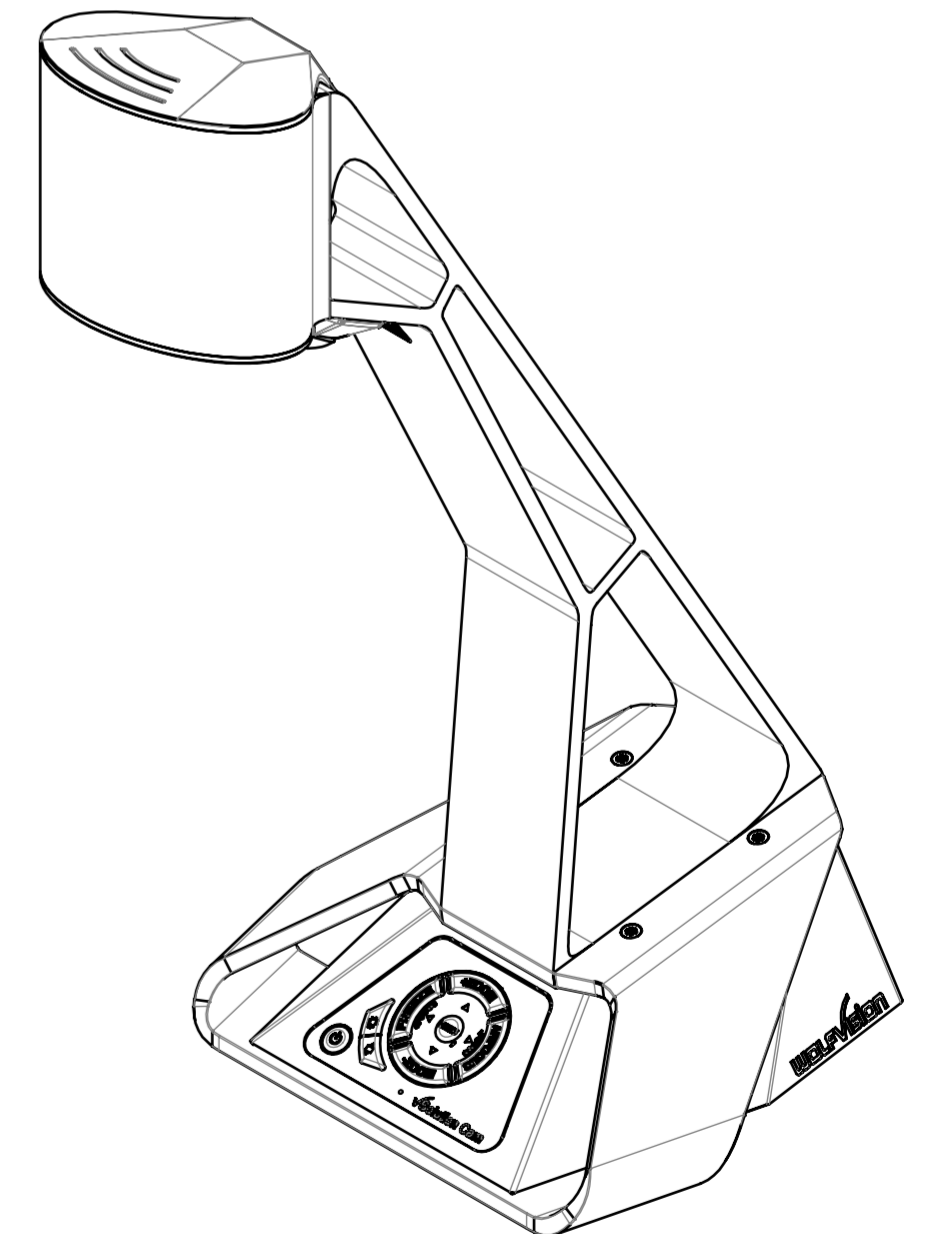

DETAIL CONNECTORS M 1:1

		WolfVision GmbH Oberes Ried 14 A-6833 Klaus Austria Tel.: +43(0)52325250-0 Fax.: +43(0)523252249 Mail: wolfvision@wolfvision.com www.wolfvision.com		Alle Maße ohne Oberflächenbeschichtung!		DIN-Norm:		Datum: 15.02.2017		Name: JF	
		Artikel Nr.: 113660		Dok-Nr.: 7 A		Maßstab: 1:2		Erstellt: 24.07.2019		BO	
Index A		Änd. KVP-1100		Datum 24.07.2019		NN BO		Geprüft: 24.07.2019		BO	
Benennung: V Solution Cam		Freimaßtol.:		Änd.-Antrag: --		Ersetzt: --		Serienfreig.: 15.02.2017		JF	
Material: --		Rauhigkeit: Rz<		Seiten: 1/1							

mcp

Management Communication Pool AG
Marco Looser - marco.looser@mcp.ch
Sandstrasse 5 - CH-8105 Watt-Regensdorf
Telefon: +41 44 884 30 30 - Mobile: +41 79 400 79 80
www.mcp.ch - www.productivityhouse.ch

Eigentum der Fa. WolfVision GmbH
Nachdruck, Kopieren oder jede sonstige Art der
Vervielfältigung des gesamten oder teilweisen Inhalts,
ist ohne die Genehmigung des Eigentümers nicht erlaubt!