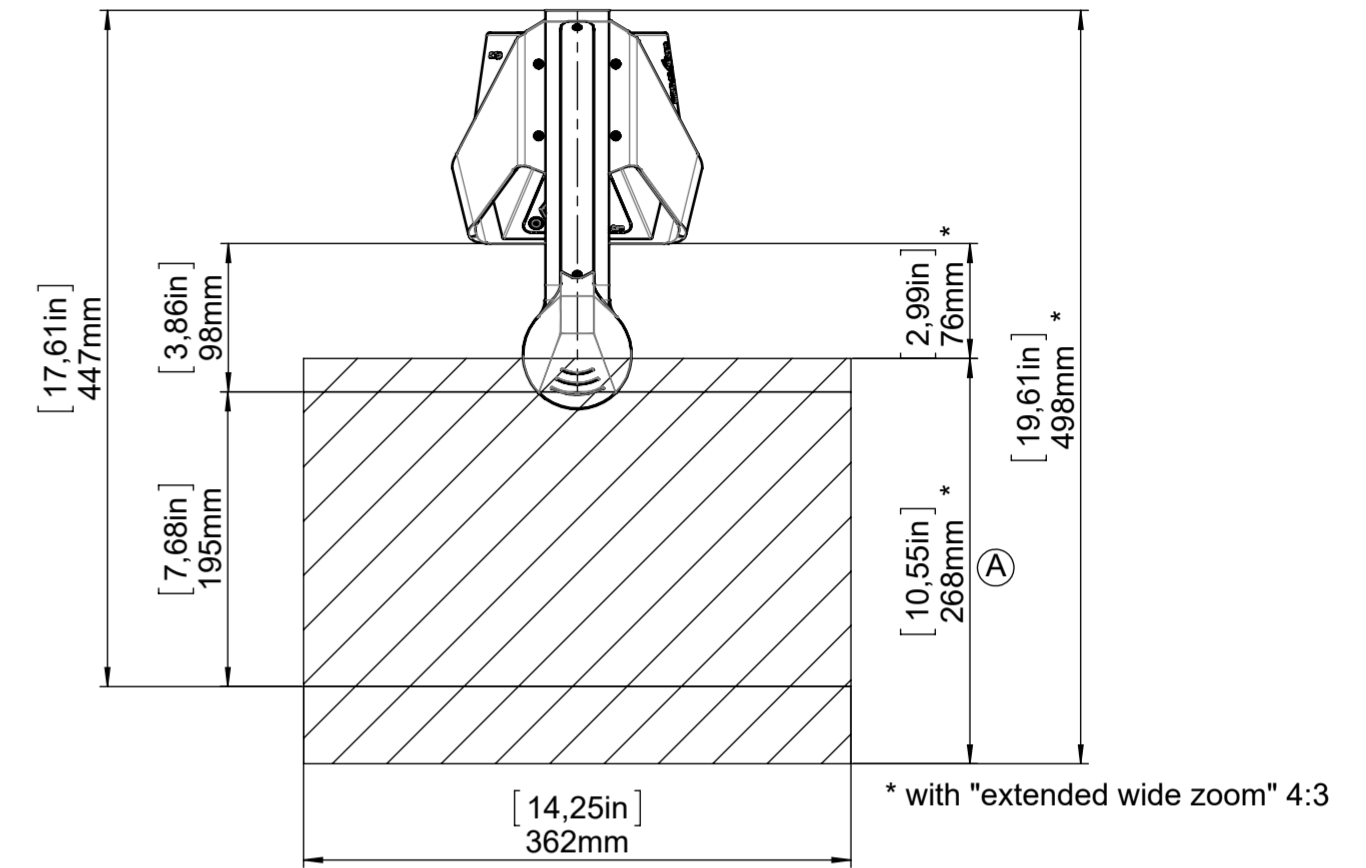

CAPTURE AREA M 1:5