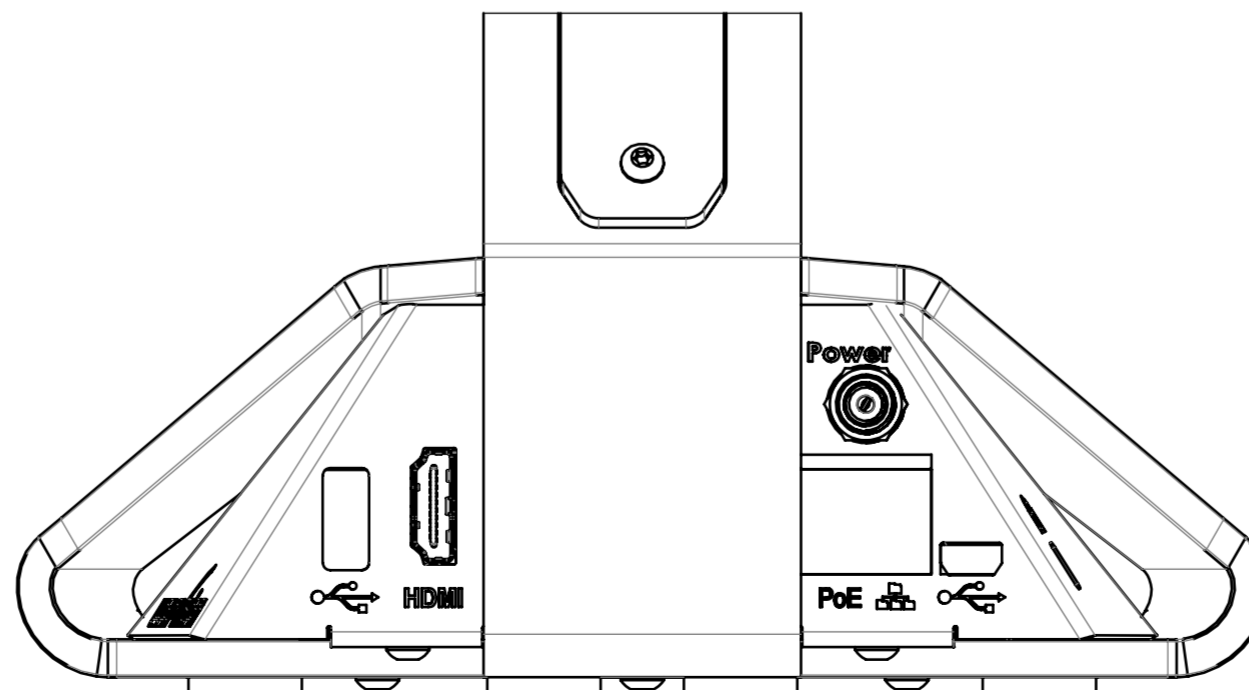

DETAIL CONNECTORS M 1:1

		WolfVision GmbH Oberes Ried 14 A-6833 Klaus Austria Tel.: +43(0)52325250-0 Fax.: +43(0)523252249 Mail: wolfvision@wolfvision.com www.wolfvision.com		Alle Maße ohne Oberflächenbeschichtung!		DIN-Norm:		Datum: 15.02.2017		Name: JF	
		Artikel Nr.: 113660		Dok-Nr.: 7 A		Maßstab: 1:2		Erstellt: 24.07.2019		BO	
Index A		Änd. KVP-1100		Datum 24.07.2019		NN BO		Geprüft: 24.07.2019		BO	
Benennung: V Solution Cam		Freimaßtol.:		Änd.-Antrag: --		Ersetzt: --		Serienfreig.: 15.02.2017		JF	
Material: --		Rauhigkeit: Rz<		Seiten: 1/1							

mcp

Management Communication Pool AG
Marco Looser - marco.looser@mcp.ch
Sandstrasse 5 - CH-8105 Watt-Regensdorf
Telefon: +41 44 884 30 30 - Mobile: +41 79 400 79 80
www.mcp.ch - www.productivityhouse.ch

Eigentum der Fa. WolfVision GmbH
Nachdruck, Kopieren oder jede sonstige Art der
Vervielfältigung des gesamten oder teilweisen Inhalts,
ist ohne die Genehmigung des Eigentümers nicht erlaubt!