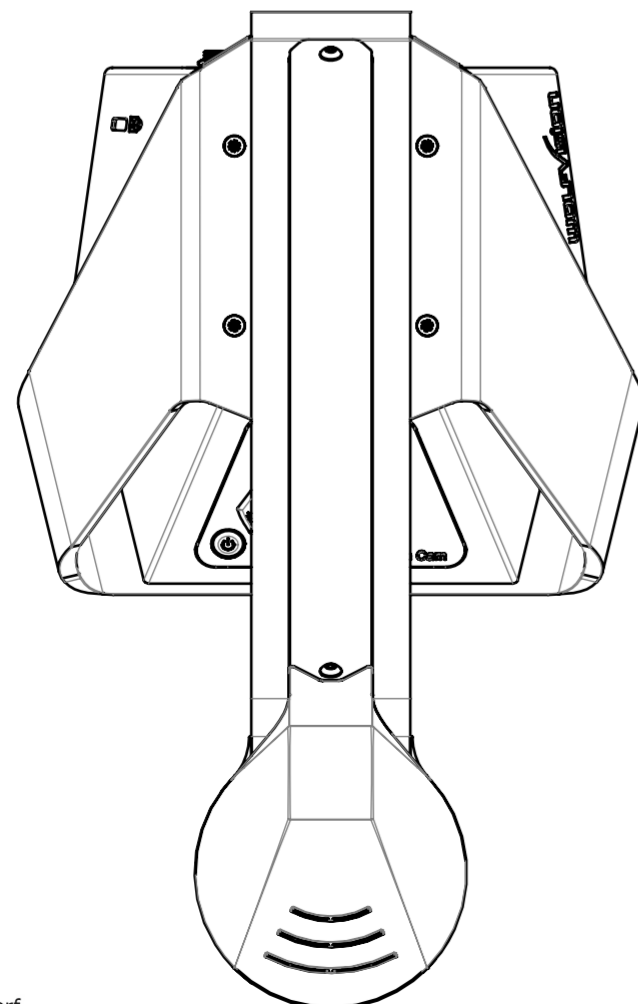

CAPTURE AREA M 1:5